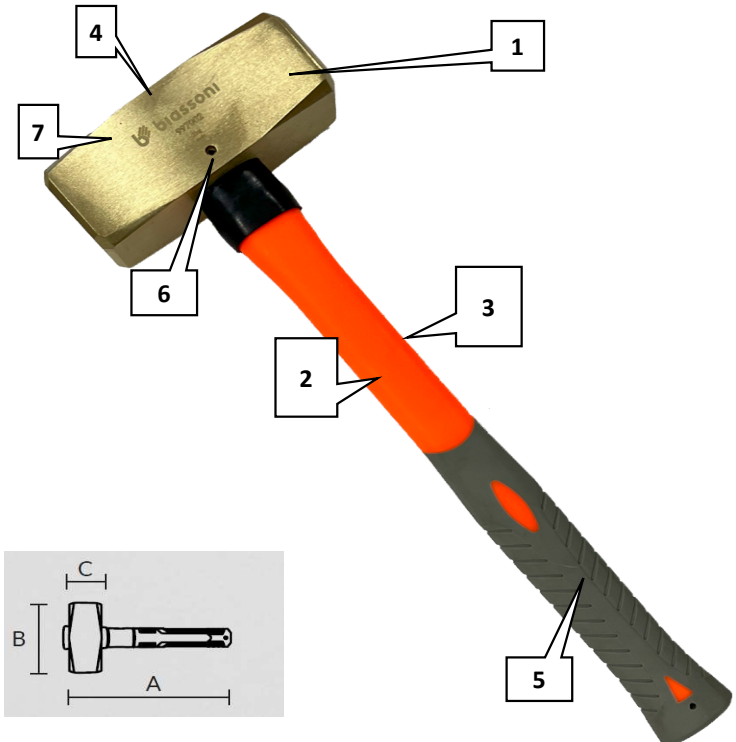

FICHA TÉCNICA DE PRODUCTO

ET-025-Rev01

Código	En tabla	Descripción/ Nombre	MAZA ANTICHISPA BRONCE AL ALUMINIO - CABO DE FIBRA - LINEA IMPORTADA
---------------	----------	----------------------------	--

Foto	Características
------	-----------------

1	Material: Bronce al aluminio - C95400 Dureza : 220 Brinell	Maza fundida en Bronce al aluminio según norma C95400 certificado, dureza calibrada										
2		<p>Ensayo de Tracción: ensayo pull test según Norma. Se evalúa unión entre la cabeza y el cabo</p>  <table border="1" style="float: right;"> <thead> <tr> <th>Modelo [kg]</th> <th>Carga de Prueba [kg]</th> </tr> </thead> <tbody> <tr> <td>1</td> <td>520</td> </tr> <tr> <td>2</td> <td>800</td> </tr> <tr> <td>3</td> <td>800</td> </tr> <tr> <td>5</td> <td>900</td> </tr> </tbody> </table>	Modelo [kg]	Carga de Prueba [kg]	1	520	2	800	3	800	5	900
Modelo [kg]	Carga de Prueba [kg]											
1	520											
2	800											
3	800											
5	900											
3		<p>Ensayo de Flexión: se evalúa la rigidez y flexión del mango. 125 Nm en el extremo de agarre del cabo</p> 										
4	Encastre con resina											
5	Fabricado en una sola pieza. Núcleo de fibra de vidrio recubierto de polipropileno. Grip de TPR gris, antideslizante que brinda una sujeción ergonómica y segura.											
6	Espina de seguridad embutida y pasante, para asegurar la sujeción de la maza con el cabo											
7	Grabado laser con logo de la marca y código de producto											

Artículo	A [mm]	b[mm]	C [mm]	Peso [g]*	Peso [g]	
997001	360	90	40	1000	1210	6
997002	400	130	50	2000	2220	6
997003	758	155	55	3320	3600	4
997004	885	185	68	5000	5960	4

* Pesos de la cabeza sin el cabo.